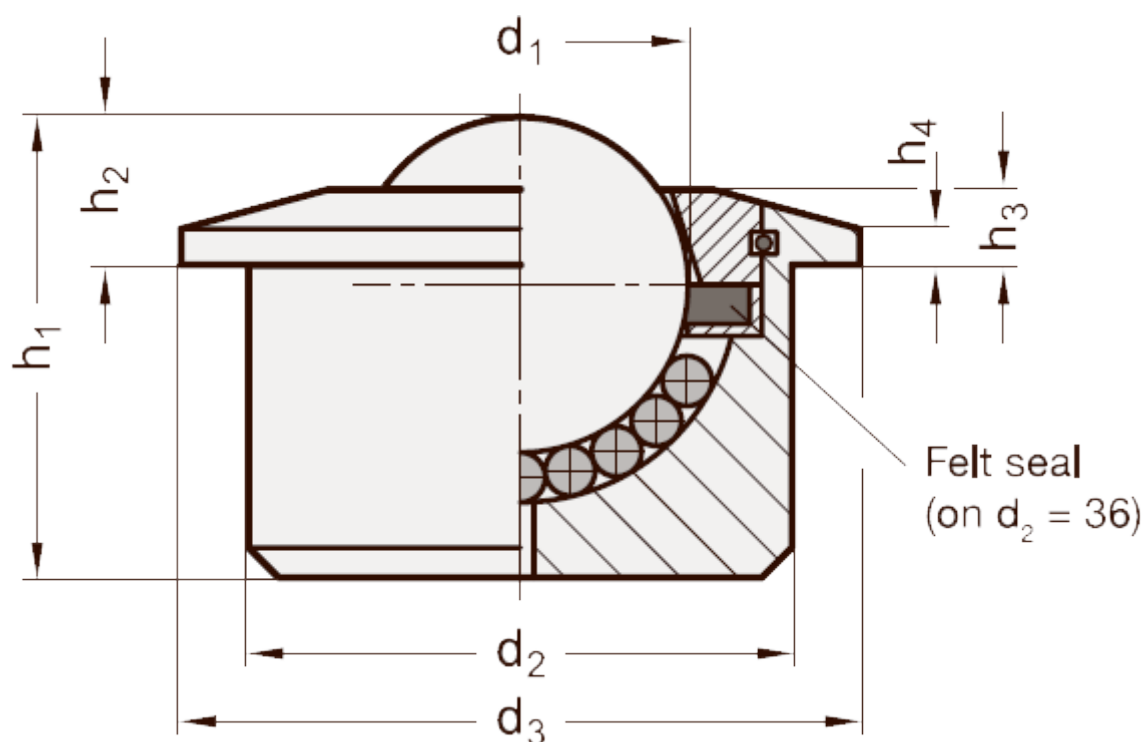

Varenummer: 20607022
 Beskrivelse: E+G Kuglerulle
 GN 509.1-22-SBL

Mål

Belastning i (N) = 1300
 d1 = 22.2
 d2 +/-0.08 = 36
 d3 = 45
 h1 +/-0.3 = 30.5
 h2 +/-0.3 = 9.8
 h3 +/-0.3 = 5
 h4 = 2.4

Størrelse = 22
 Vægt i (g) = 186